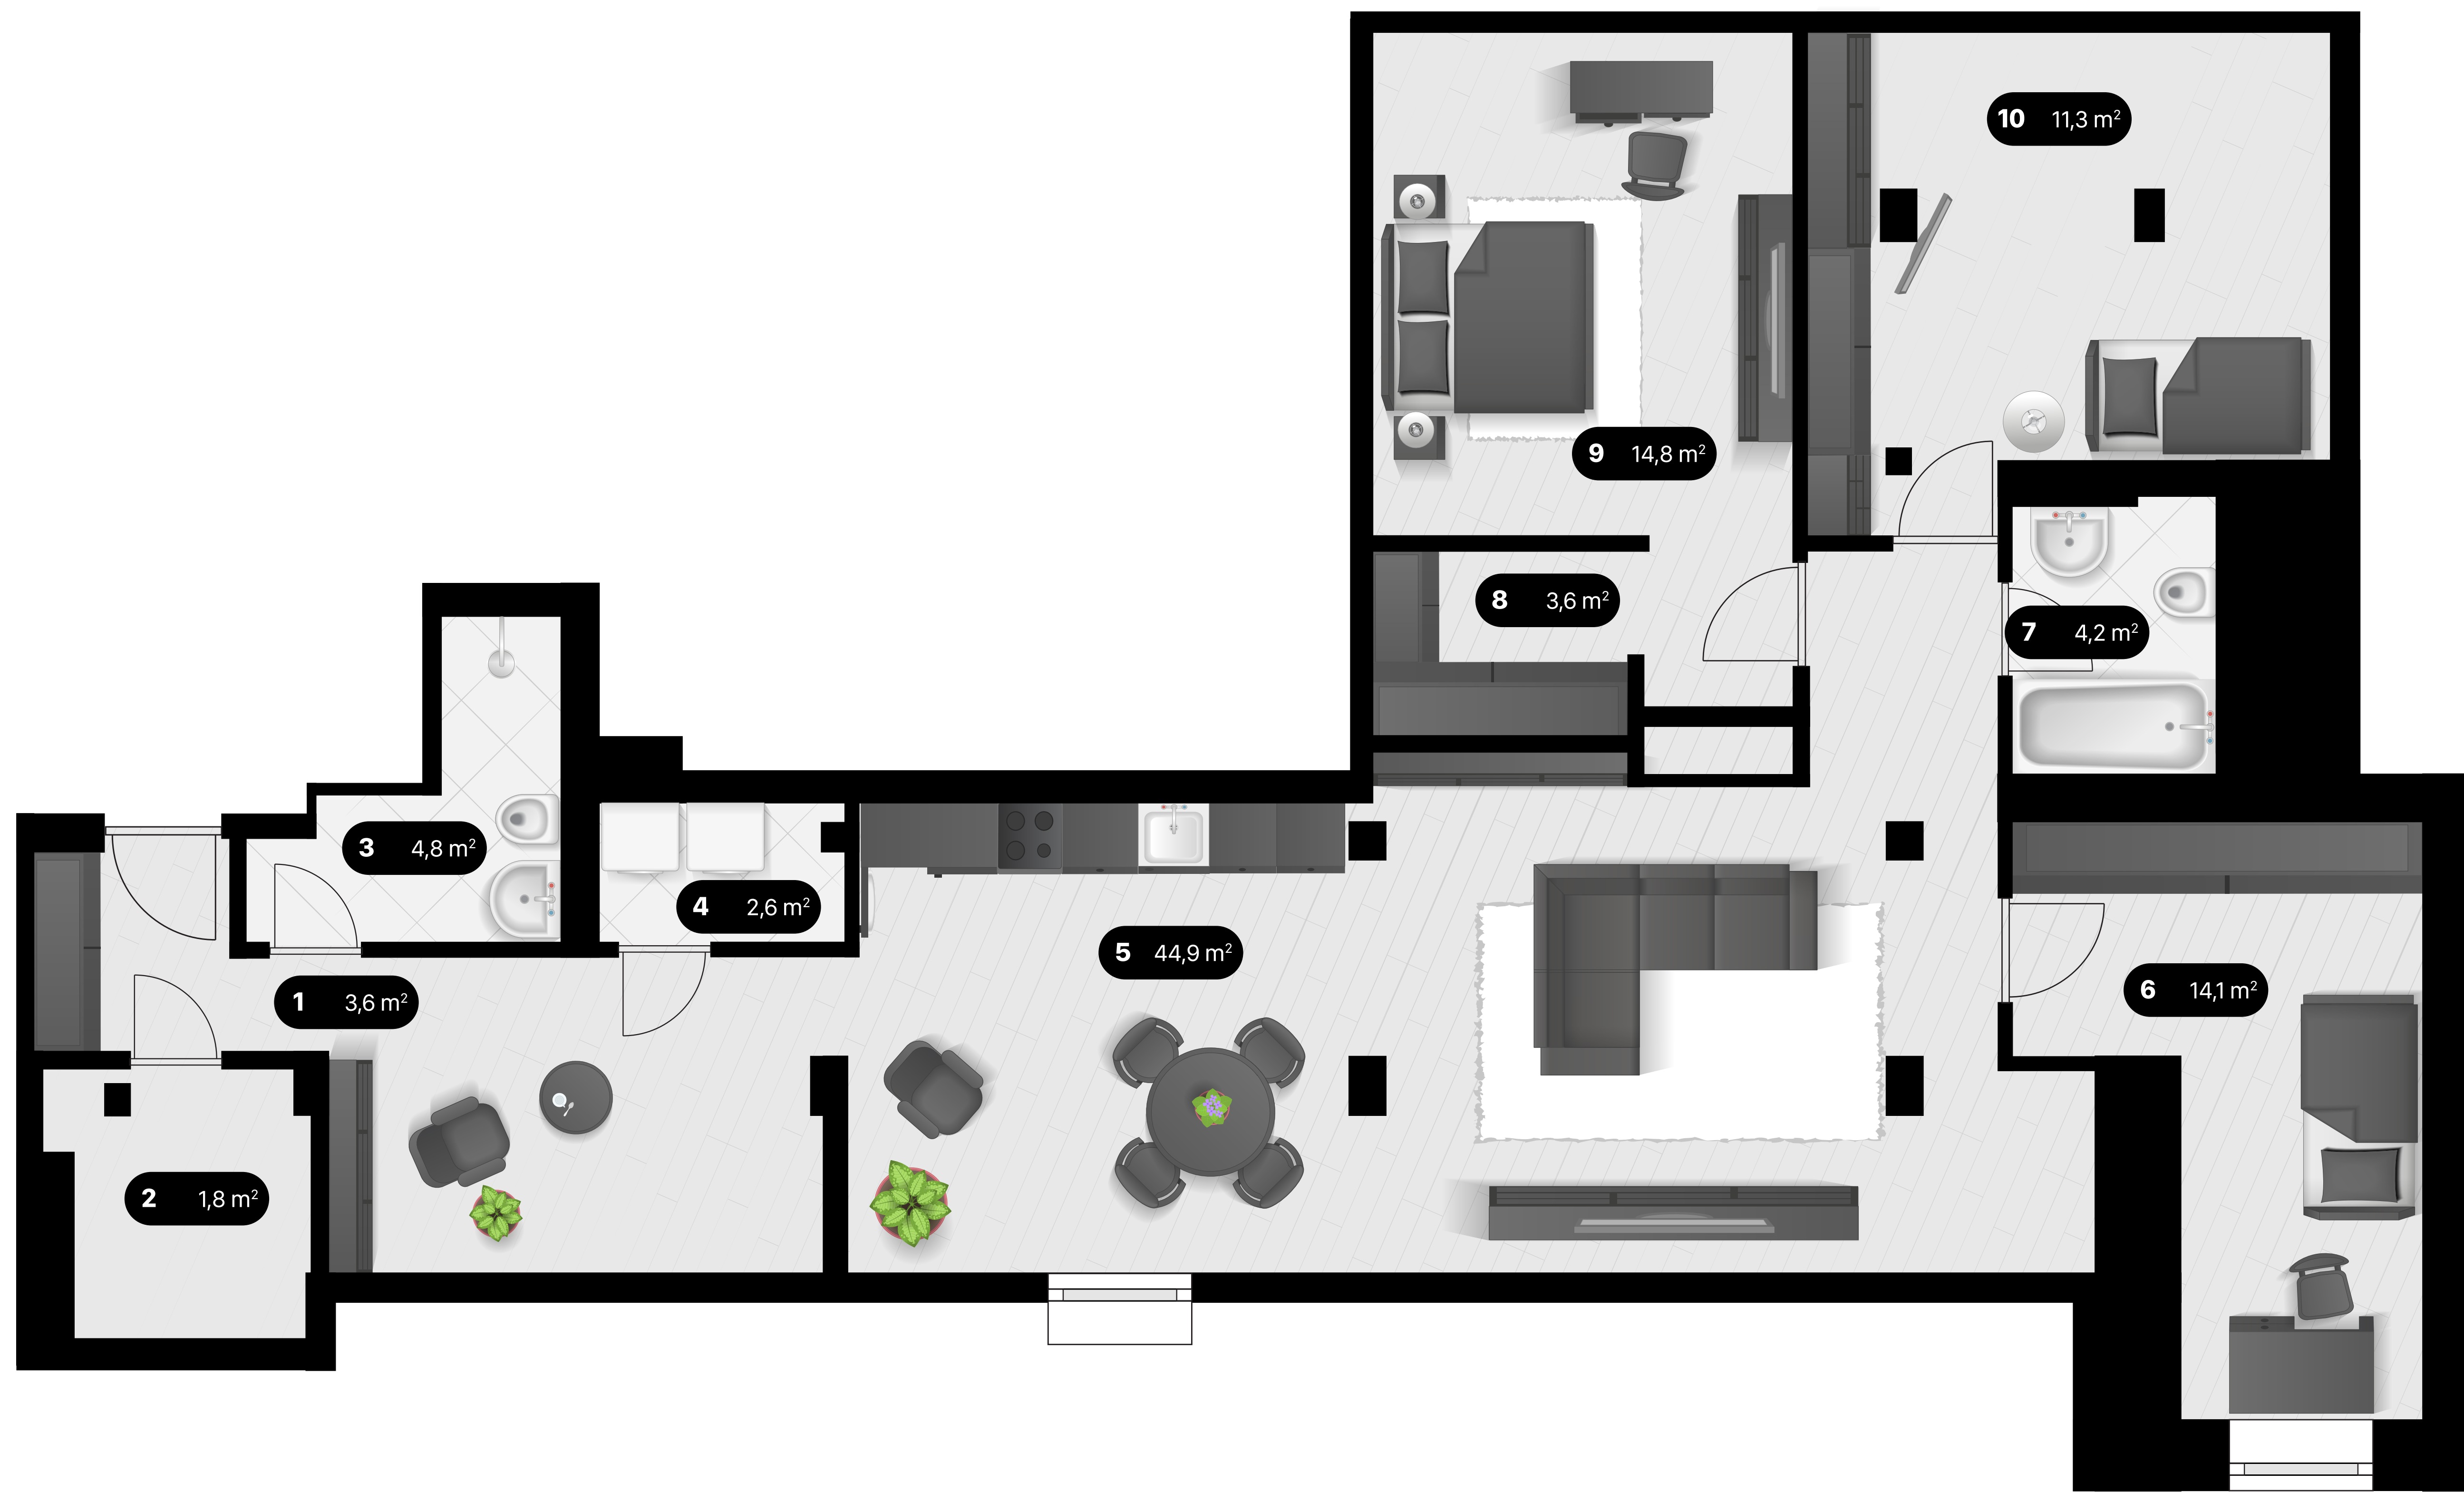

Квартира № 36

1	Прихожая	3,6 m ²
2	Подсобное помещение	1,8 m ²
3	Санузел с душевой кабиной	4,8 m ²
4	Подсобное помещение	2,6 m ²
5	Гостинная с кухонной нишей	44,9 m ²
6	Спальня	14,1 m ²
7	Ванная комната	4,2 m ²
8	Гардеробная	3,6 m ²
9	Спальня	14,8 m ²
10	Спальня	11,3 m ²
Общая площадь		105,7 m²